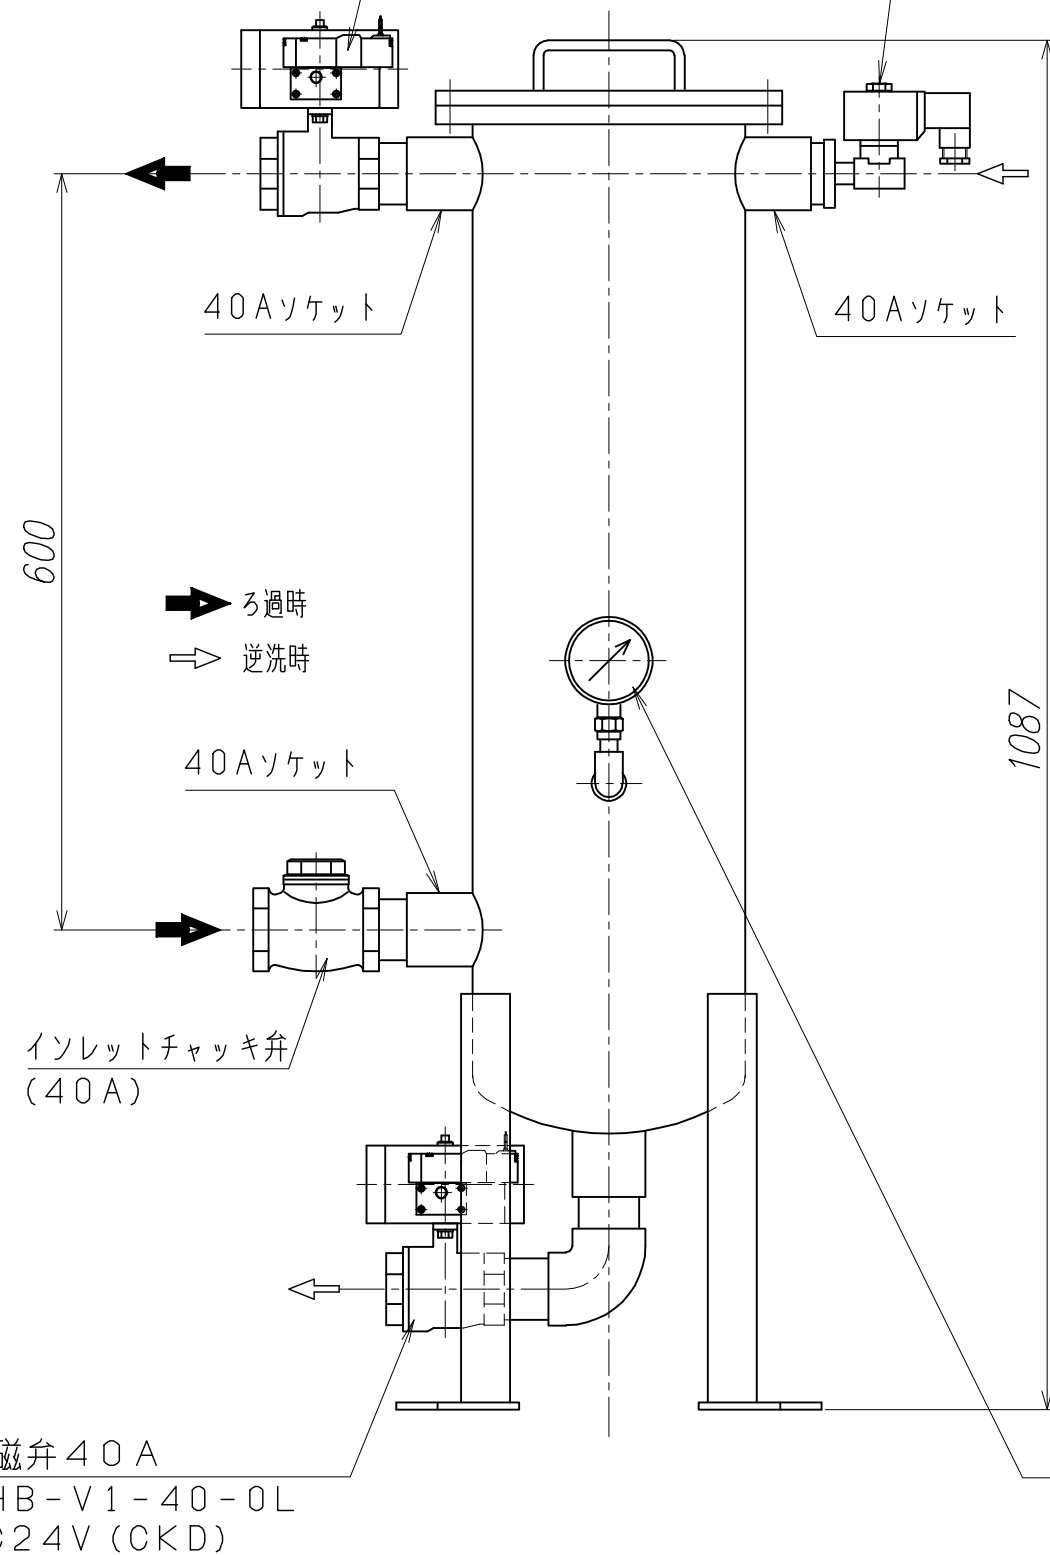

コセール (KOSELL)
 型式 KC4-250-20RV-1
 KP4-250-25RV-1

電磁弁 40 A
 CHB-V2-40-0L
 DC24V (CKD)

エアバルブ 10 A
 AB41-03-5-02H
 DC24V (CKD)

取付脚部平面図

本体ケーシングはSS製
 (サビ止め塗装)

郵便番号	〒465-0015
住所	愛知県名古屋市名東区若葉台1519
電話	TEL<052>760-3365(代) FAX<052>760-3375

記	KC4・・・セラミックフィルターエレメント KP4・・・SUSメッシュフィルターエレメント(3層)
	2014.02.10

承認	検図	設計	尺度	名称
			1/6	コセール (KOSELL) KC4-250-20RV-1 KP4-250-25RV-1
コイケE&S株式会社				図番

	△
--	---