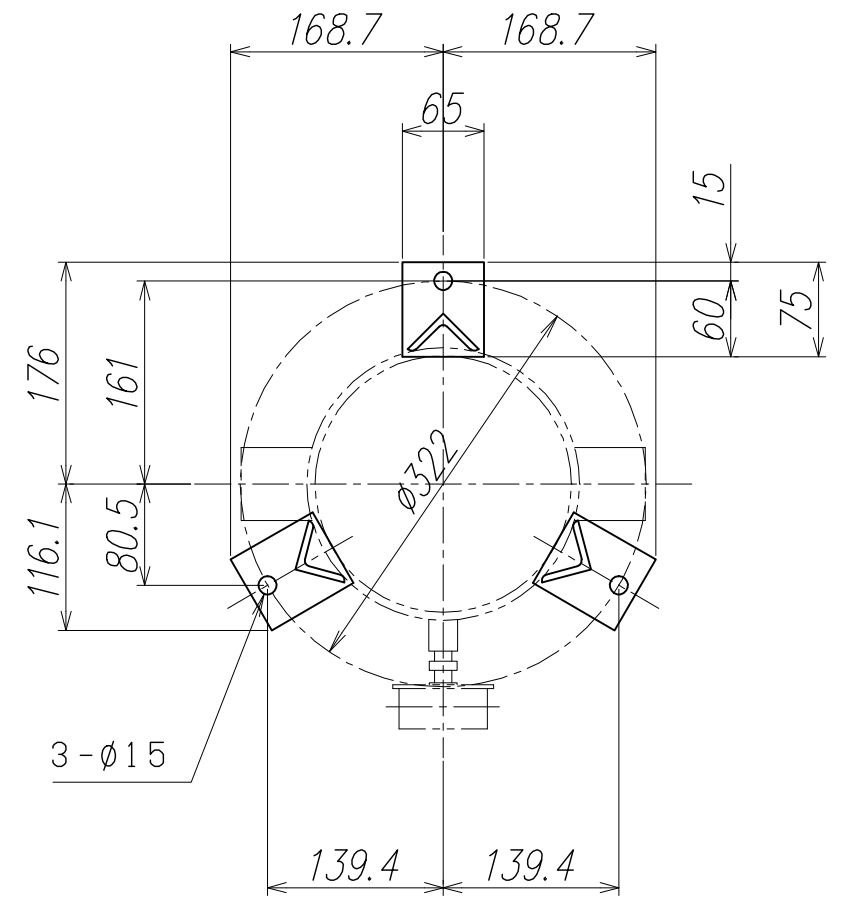

コセール (KOSELL)
 型式 KC4-250-20RV-1
 KP4-250-25RV-1

電磁弁 40 A
 CHB-V2-40-0L
 DC24V (CKD)

エアバルブ 10 A
 AB41-03-5-02H
 DC24V (CKD)

取付脚部平面図

本体ケーシングはSS製
 (サビ止め塗装)

郵便番号	〒465-0015
住所	愛知県名古屋市名東区若葉台1519
電話	TEL<052>760-3365(代) FAX<052>760-3375

記	KC4・・・セラミックフィルターエレメント KP4・・・SUSメッシュフィルターエレメント(3層)
	2014.02.10

承認	検図	設計	尺度	名称
			1/6	コセール (KOSELL) KC4-250-20RV-1 KP4-250-25RV-1
コイケE&S株式会社				図番

	△
--	---