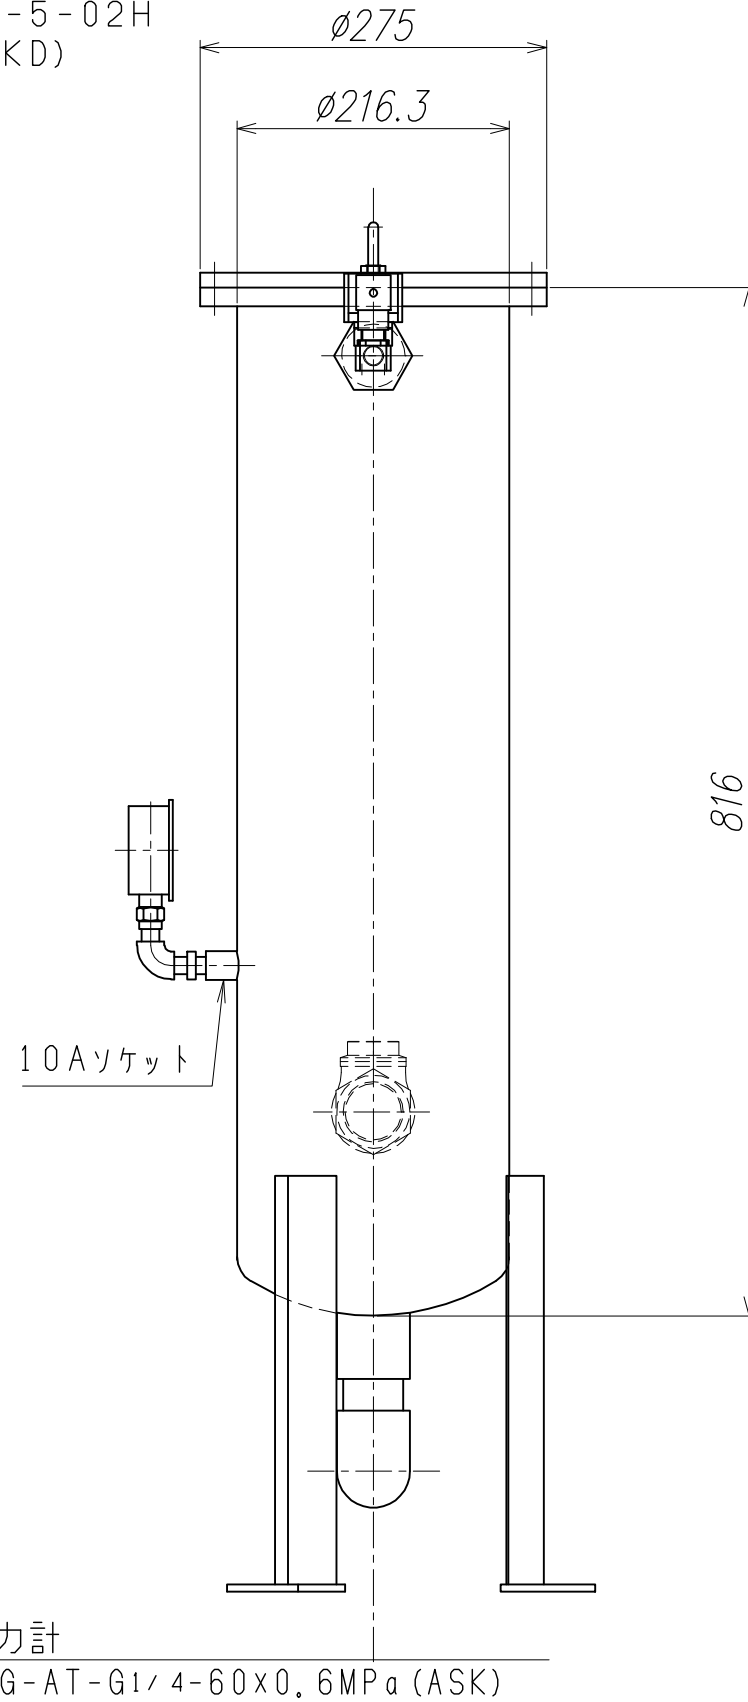

コセール (KOSELL)
 型式 KC4-250-20RV-1
 KP4-250-25RV-1

電磁弁 40 A
 CHB-V2-40-0L
 DC24V (CKD)

エアバルブ 10 A
 AB41-03-5-02H
 DC24V (CKD)

取付脚部平面図

本体ケーシングはSS製
 (サビ止め塗装)

郵便番号	〒465-0015
住所	愛知県名古屋市名東区若葉台1519
電話	TEL<052>760-3365(代) FAX<052>760-3375

記	KC4・・・セラミックフィルターエレメント KP4・・・SUSメッシュフィルターエレメント(3層)
	2014.02.10

承認	検図	設計	尺度	名称
			1/6	コセール (KOSELL) KC4-250-20RV-1 KP4-250-25RV-1
コイケE&S株式会社				図番

	△
--	---