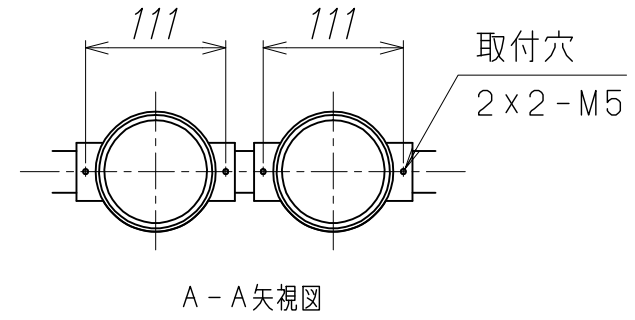

コセール (KOSELL)

型式 KC1-500-20RV
 KP1-500-25RV

エアバルブ(8A)
 AB31-02-3-02H DC24V (CKD)

アウトレット電磁弁(25A)
 CHB-V2-25-0L DC24V (CKD)

メーター
 OPG-DT-R1/8 39x1MPa (ASK)
 インレットチャッキ弁(25A)
 (KITZ)

ろ過時 ←
 逆洗時 ←

逆洗ドレン電磁弁(25A)
 CHB-V1-25-0L DC24V (CKD)

郵便番号	〒465-0015
住所	愛知県名古屋市名東区若葉台1519
電話	TEL<052>760-3365(代) FAX<052>760-3375

記	KC1・・・セラミックフィルターエレメント KP1・・・SUSメッシュフィルターエレメント(3層)
	2014.02.10

承認	検図	設計	尺度	名称	コセール (KOSELL)
			1/6		KC1-500-20RV KP1-500-25RV
コイケE&S株式会社					図番
					△