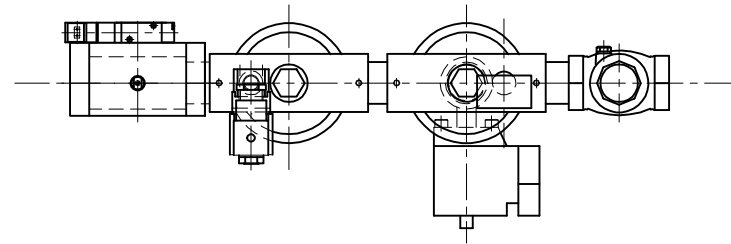

コセール (KOSELL)

型式 KC1-500-20RV
 KP1-500-25RV

エアバルブ(8A)
 AB31-02-3-02H DC24V (CKD)

アウトレット電磁弁(25A)
 CHB-V2-25-0L DC24V (CKD)

メーター
 OPG-DT-R1/8 39x1MPa (ASK)
 インレットチャッキ弁(25A)
 (KITZ)

ろ過時 ←
 逆洗時 ←

逆洗ドレン電磁弁(25A)
 CHB-V1-25-0L DC24V (CKD)

郵便番号	〒465-0015
住所	愛知県名古屋市名東区若葉台1519
電話	TEL<052>760-3365(代) FAX<052>760-3375

記	KC1・・・セラミックフィルターエレメント KP1・・・SUSメッシュフィルターエレメント(3層)
	2014.02.10

承認	検図	設計	尺度	名称	コセール (KOSELL)
			1/6		KC1-500-20RV KP1-500-25RV
コイケE&S株式会社					図番
					△