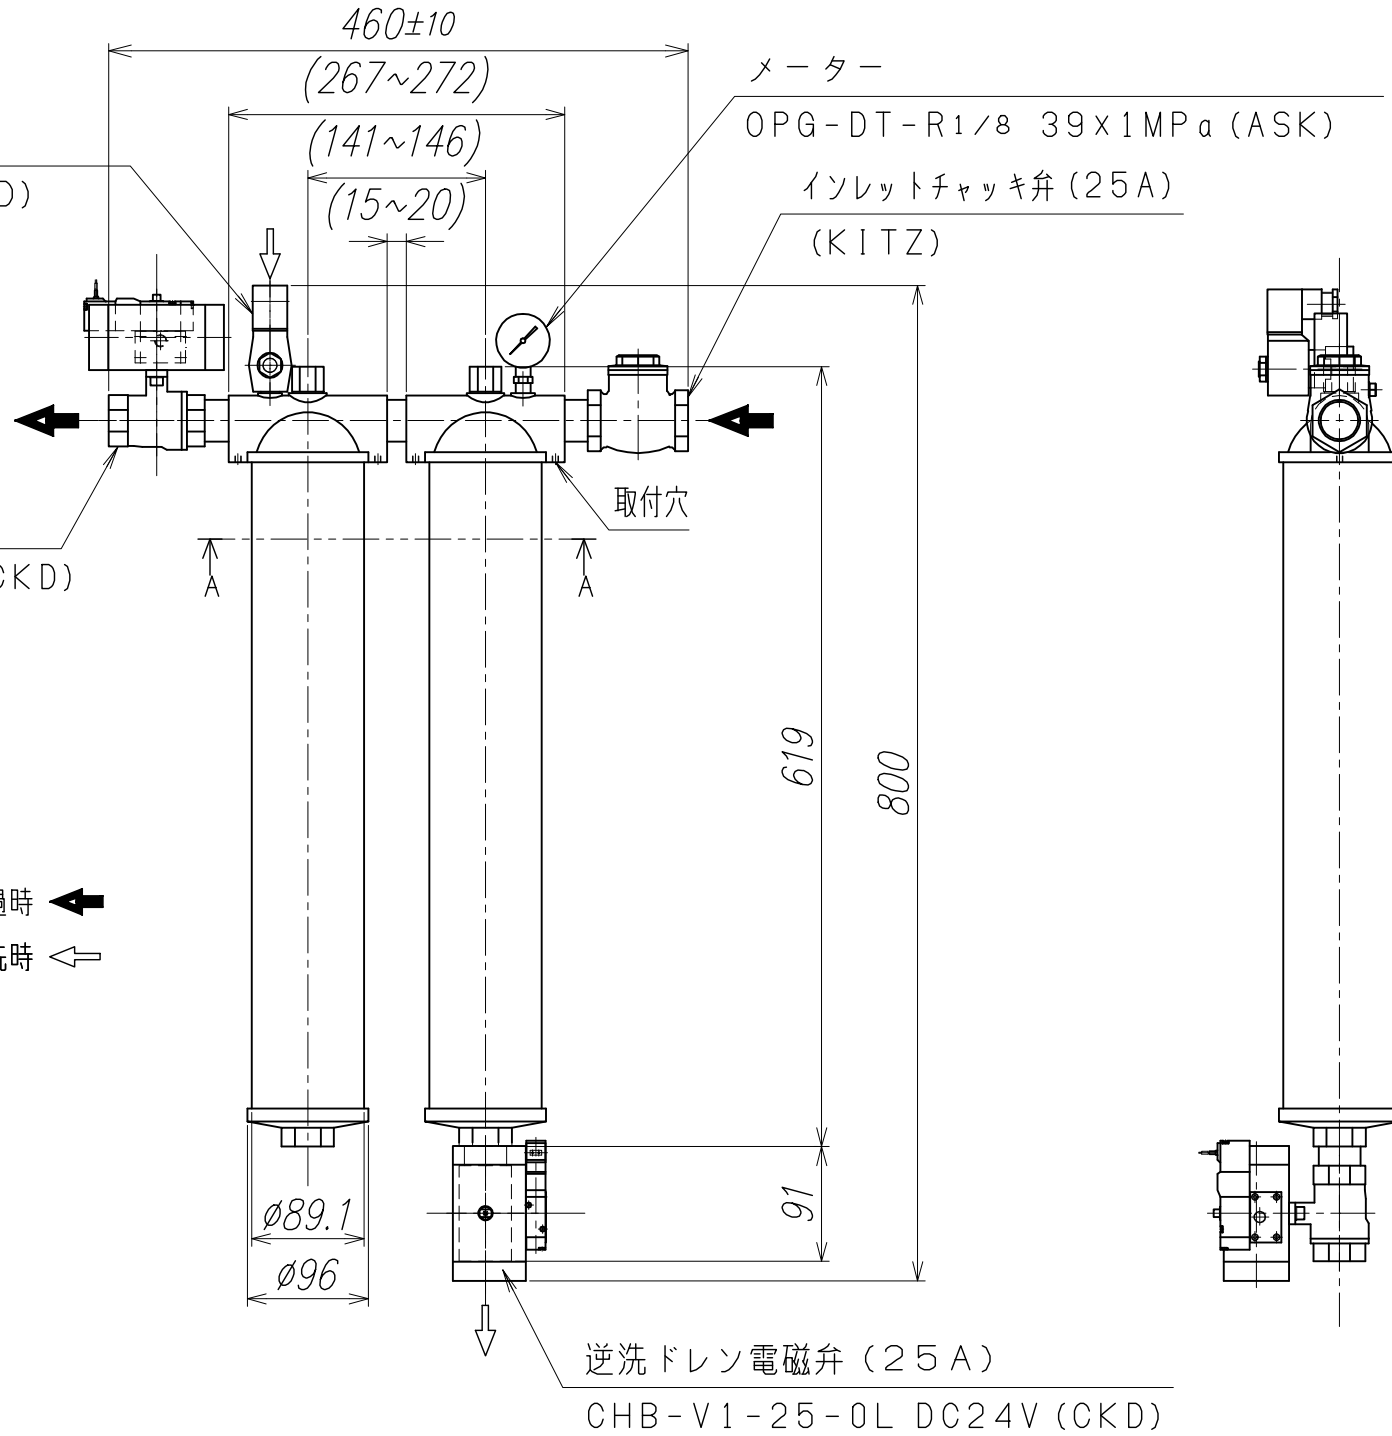

コセール (KOSELL)

型式 KC1-500-20RV
 KP1-500-25RV

エアバルブ(8A)
 AB31-02-3-02H DC24V (CKD)

アウトレット電磁弁(25A)
 CHB-V2-25-0L DC24V (CKD)

メーター
 OPG-DT-R1/8 39x1MPa (ASK)
 インレットチャッキ弁(25A)
 (KITZ)

ろ過時 ←
 逆洗時 ←

逆洗ドレン電磁弁(25A)
 CHB-V1-25-0L DC24V (CKD)

郵便番号	〒465-0015
住所	愛知県名古屋市名東区若葉台1519
電話	TEL<052>760-3365(代) FAX<052>760-3375

記	KC1・・・セラミックフィルターエレメント KP1・・・SUSメッシュフィルターエレメント(3層)
	2014.02.10

承認	検図	設計	尺度	名称	コセール (KOSELL)
			1/6		KC1-500-20RV KP1-500-25RV
コイケE&S株式会社					図番
					△