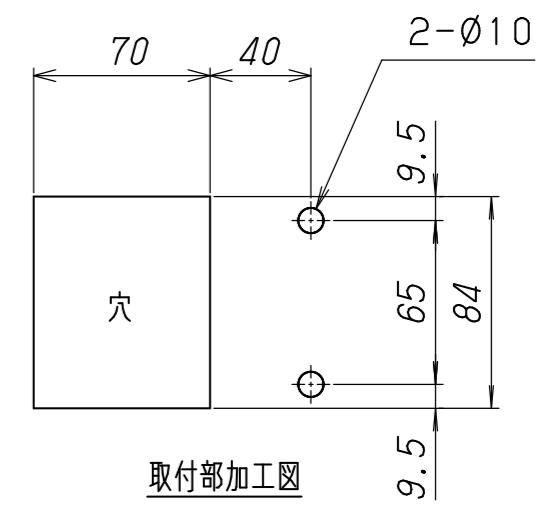

オイルスキマー
型式 KOC-130, -220, -320

点検窓 (透明アクリル)

ゲージトレイ

取付部加工図

ゲージトレイ詳細

- 仕様
1. モーター: 200V/220V, 50/60Hz, 15w, 4P, 1/50
 2. 回収能力: 40ℓ/ℓ/ℓ (鉱物油のみ)

A寸法	型式
130	KOC-130
220	KOC-220
320	KOC-320

郵便番号 〒465-0012
住所 愛知県名古屋市名東区文教台1-512
電話 TEL<052>760-3365 (代) FAX<052>760-3375

記
2001, 05, 01

承認	検図	設計	尺度	名称	オイルスキマー KOC-130, -220, -320	
			1/3			
コイケE&S株式会社					図番	KOC-***