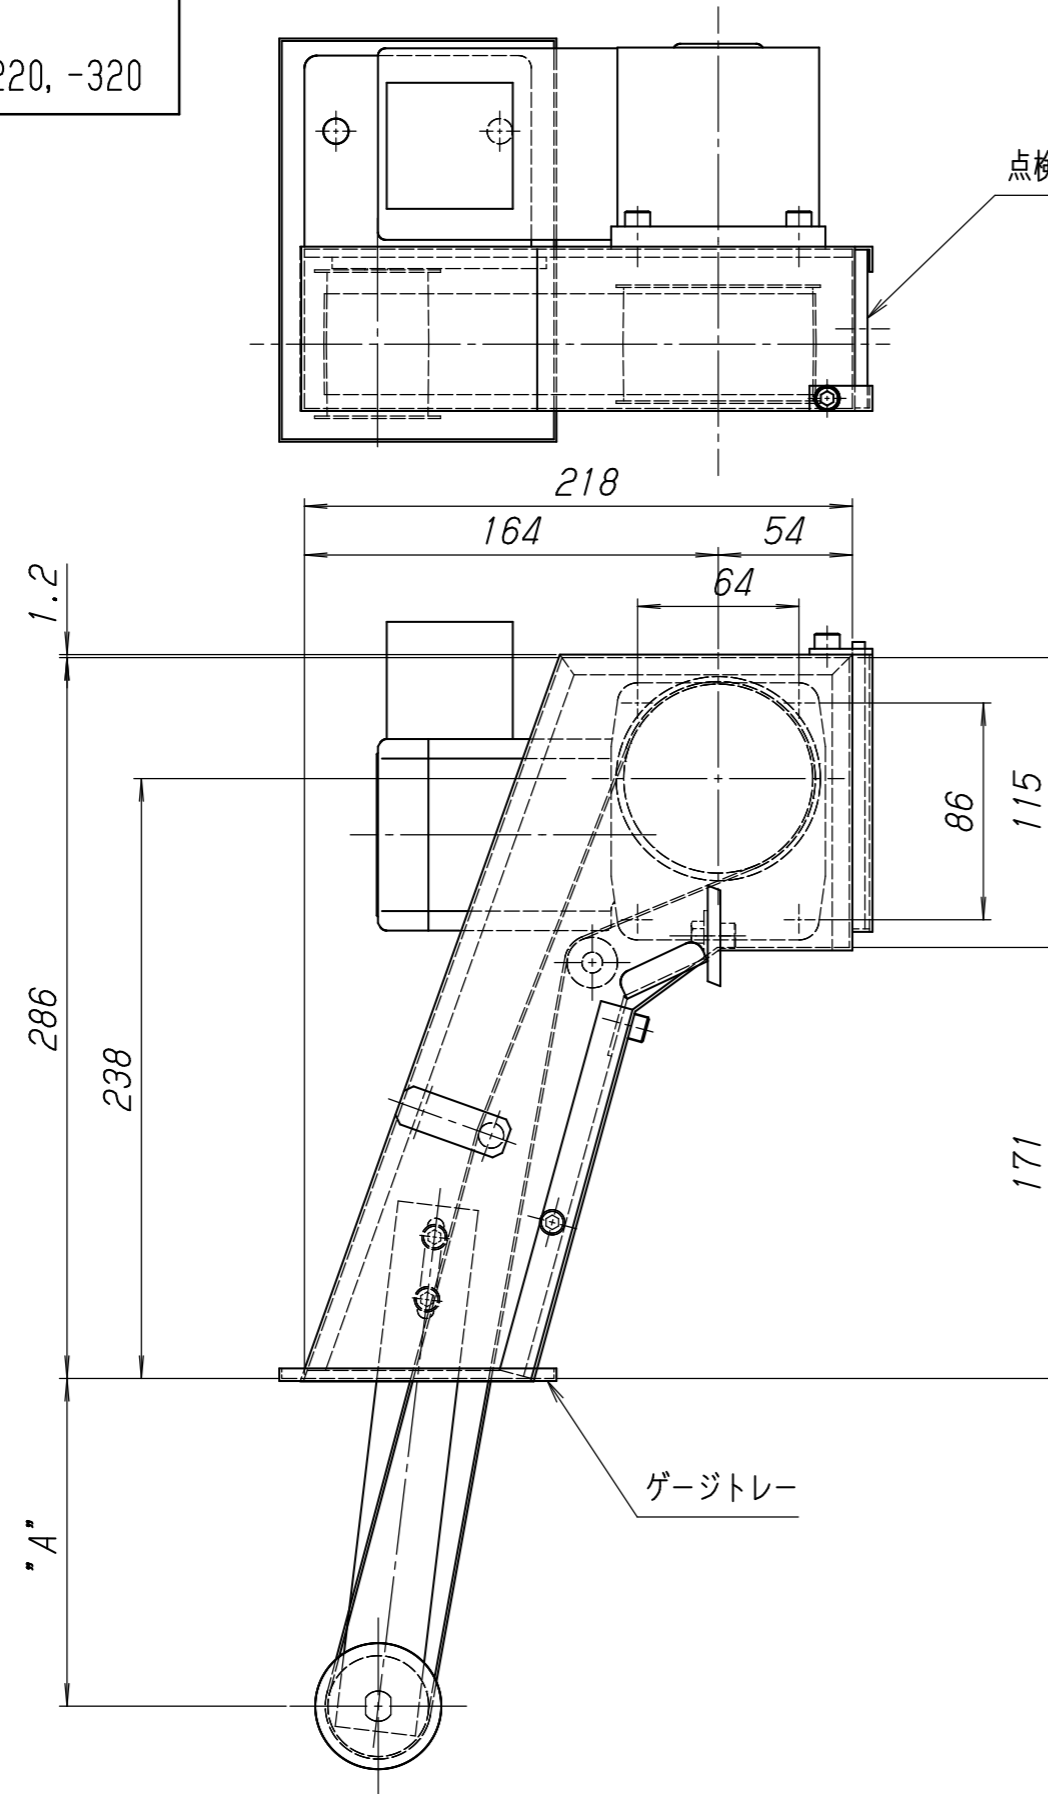

オイルスキマー
型式 KOC-130, -220, -320

点検窓 (透明アクリル)

ゲージトレイ

取付部加工図

ゲージトレイ詳細

- 仕様
1. モーター: 200V/220V, 50/60Hz, 15w, 4P, 1/50
 2. 回収能力: 40ℓ/ℓ/ℓ (鉱物油のみ)

A寸法	型式
130	KOC-130
220	KOC-220
320	KOC-320

郵便番号 〒465-0012
住所 愛知県名古屋市名東区文教台1-512
電話 TEL<052>760-3365 (代) FAX<052>760-3375

記
2001, 05, 01

承認	検図	設計	尺度	名称	オイルスキマー KOC-130, -220, -320	
			1/3			
コイケE&S株式会社					図番	KOC-***