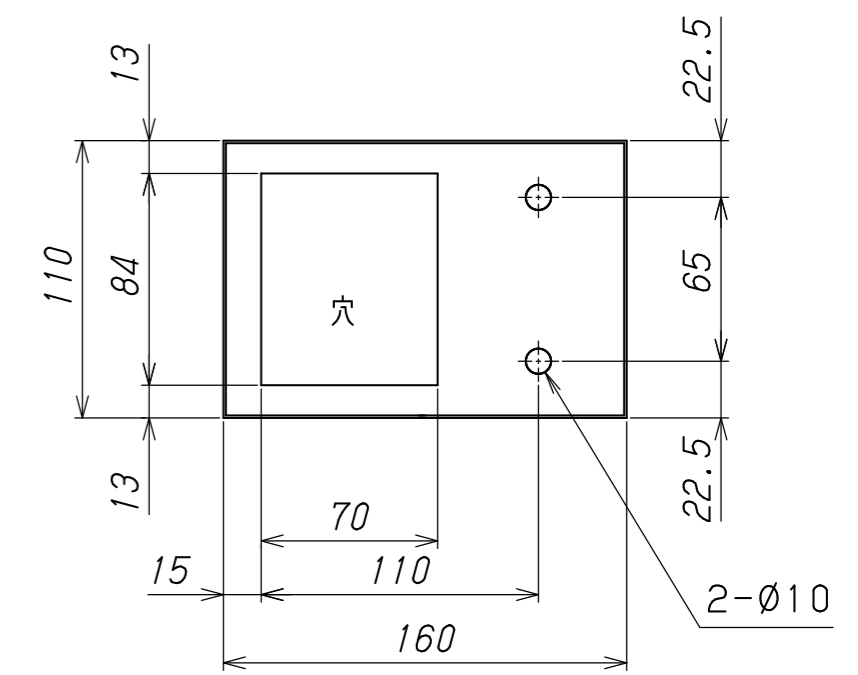

オイルスキマー
型式 KOC-130, -220, -320

点検窓 (透明アクリル)

ゲージトレイ

取付部加工図

ゲージトレイ詳細

- 仕様
1. モーター: 200V/220V, 50/60Hz, 15w, 4P, 1/50
 2. 回収能力: 40ℓ/ℓ/ℓ (鉱物油のみ)

A寸法	型式
130	KOC-130
220	KOC-220
320	KOC-320

郵便番号 〒465-0012
住所 愛知県名古屋市名東区文教台1-512
電話 TEL<052>760-3365 (代) FAX<052>760-3375

記
2001, 05, 01

承認	検図	設計	尺度	名称	オイルスキマー KOC-130, -220, -320	
			1/3			
コイケE&S株式会社					図番	KOC-***