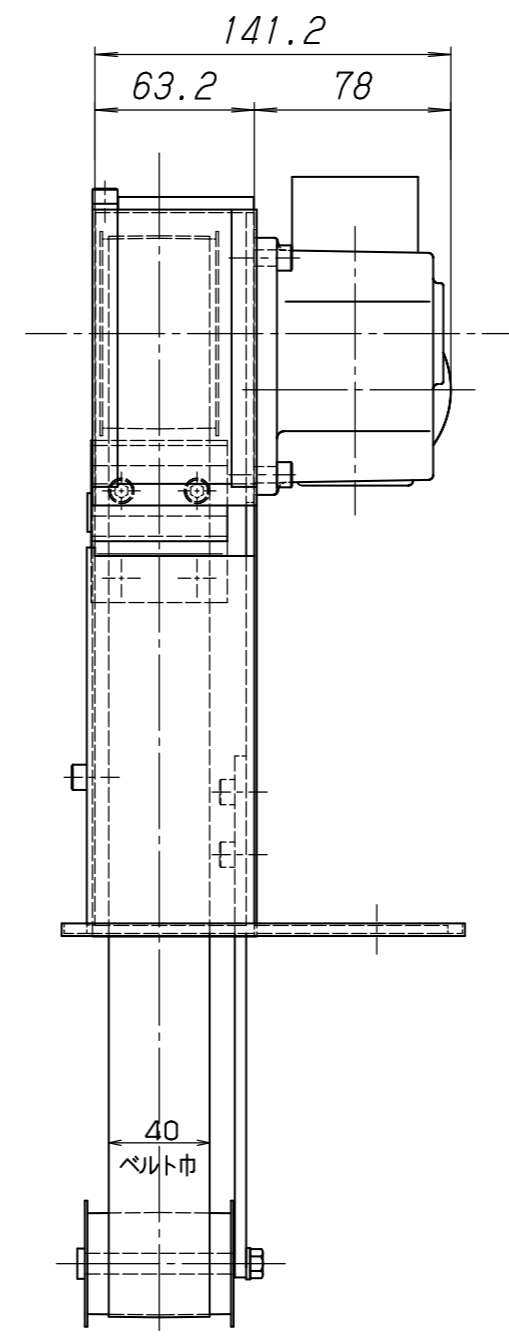

オイルスキマー
型式 KOC-130, -220, -320

点検窓 (透明アクリル)

ゲージトレイ

取付部加工図

ゲージトレイ詳細

- 仕様
1. モーター: 200V/220V, 50/60Hz, 15w, 4P, 1/50
 2. 回収能力: 40ℓ/ℓ/ℓ (鉱物油のみ)

A寸法	型式
130	KOC-130
220	KOC-220
320	KOC-320

郵便番号 〒465-0012
住所 愛知県名古屋市名東区文教台1-512
電話 TEL<052>760-3365 (代) FAX<052>760-3375

記
2001, 05, 01

承認	検図	設計	尺度	名称	オイルスキマー KOC-130, -220, -320	
			1/3			
コイケE&S株式会社					図番	KOC-***