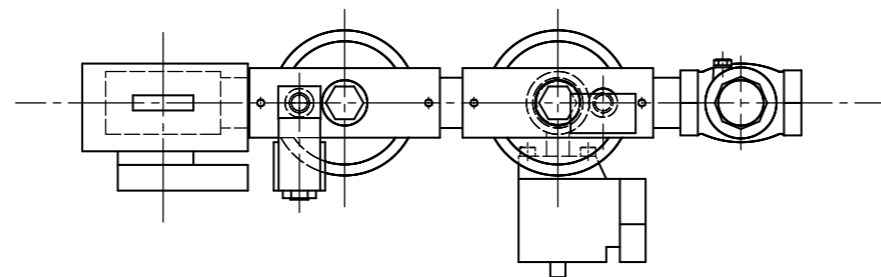

コセール (KOSELL)

型式 KC1-250-20RV
 KP1-250-25RV

エアバルブ (8A)
 AB31-02-3-02H DC24V (CKD)

アウトレット電磁弁 (25A)
 CHB-V2-25-0L DC24V (CKD)

ろ過時
 逆洗時

郵便番号	〒465-0012
住所	愛知県名古屋市名東区文教台1-512
電話	TEL<052>760-3365 (代) FAX<052>760-3375

記 KC1・・・セラミックフィルターエレメント
 KP1・・・SUSメッシュフィルターエレメント (3層)

2007. 5. 1

承認	検図	設計	尺度	名称
			1/3	コセール (KOSELL) KC1-250-20RV KP1-250-25RV
コイケE&S株式会社				図番