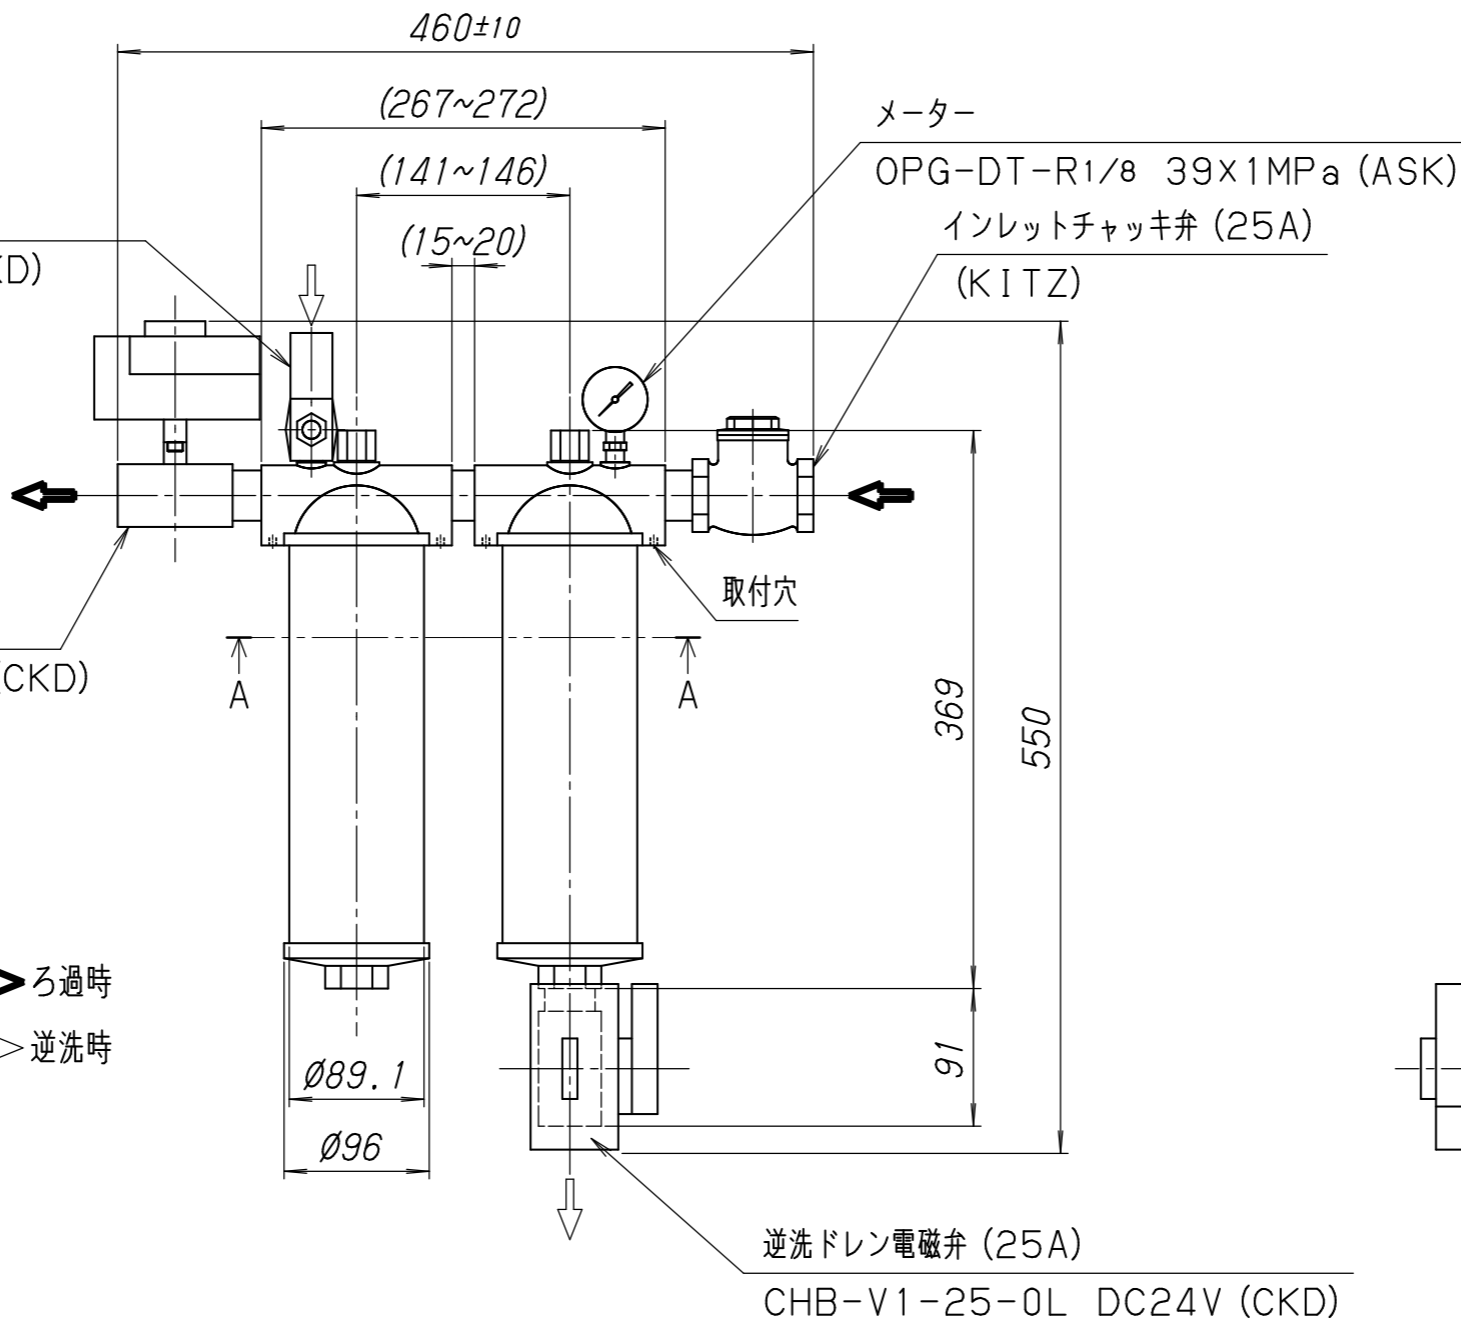

コセール (KOSELL)

型式 KC1-250-20RV
 KP1-250-25RV

エアバルブ (8A)
 AB31-02-3-02H DC24V (CKD)

アウトレット電磁弁 (25A)
 CHB-V2-25-0L DC24V (CKD)

ろ過時
 逆洗時

郵便番号	〒465-0012
住所	愛知県名古屋市名東区文教台1-512
電話	TEL<052>760-3365 (代) FAX<052>760-3375

記 KC1・・・セラミックフィルターエレメント
 KP1・・・SUSメッシュフィルターエレメント (3層)

2007. 5. 1

承認	検図	設計	尺度	名称
			1/3	コセール (KOSELL) KC1-250-20RV KP1-250-25RV
コイケE&S株式会社				図番