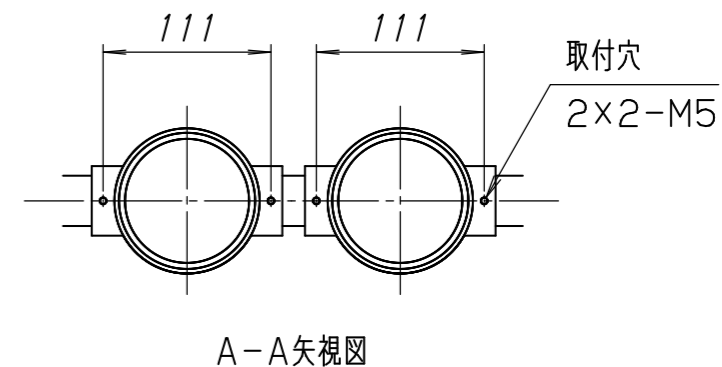

コセール (KOSELL)

型式 KC1-250-20RV
 KP1-250-25RV

エアバルブ (8A)
 AB31-02-3-02H DC24V (CKD)

アウトレット電磁弁 (25A)
 CHB-V2-25-0L DC24V (CKD)

ろ過時
 逆洗時

郵便番号	〒465-0012
住所	愛知県名古屋市名東区文教台1-512
電話	TEL<052>760-3365 (代) FAX<052>760-3375

記 KC1・・・セラミックフィルターエレメント
 KP1・・・SUSメッシュフィルターエレメント (3層)

2007. 5. 1

承認	検図	設計	尺度	名称
			1/3	コセール (KOSELL) KC1-250-20RV KP1-250-25RV
コイケE&S株式会社				図番