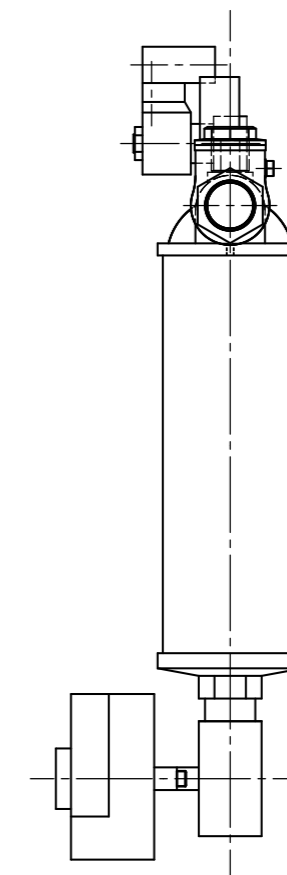

コセール (KOSELL)

型式 KC1-250-20RV
 KP1-250-25RV

エアバルブ (8A)
 AB31-02-3-02H DC24V (CKD)

アウトレット電磁弁 (25A)
 CHB-V2-25-0L DC24V (CKD)

ろ過時
 逆洗時

郵便番号	〒465-0012
住所	愛知県名古屋市名東区文教台1-512
電話	TEL<052>760-3365 (代) FAX<052>760-3375

記 KC1・・・セラミックフィルターエレメント
 KP1・・・SUSメッシュフィルターエレメント (3層)

2007. 5. 1

承認	検図	設計	尺度	名称
			1/3	コセール (KOSELL) KC1-250-20RV KP1-250-25RV
コイケE&S株式会社				図番